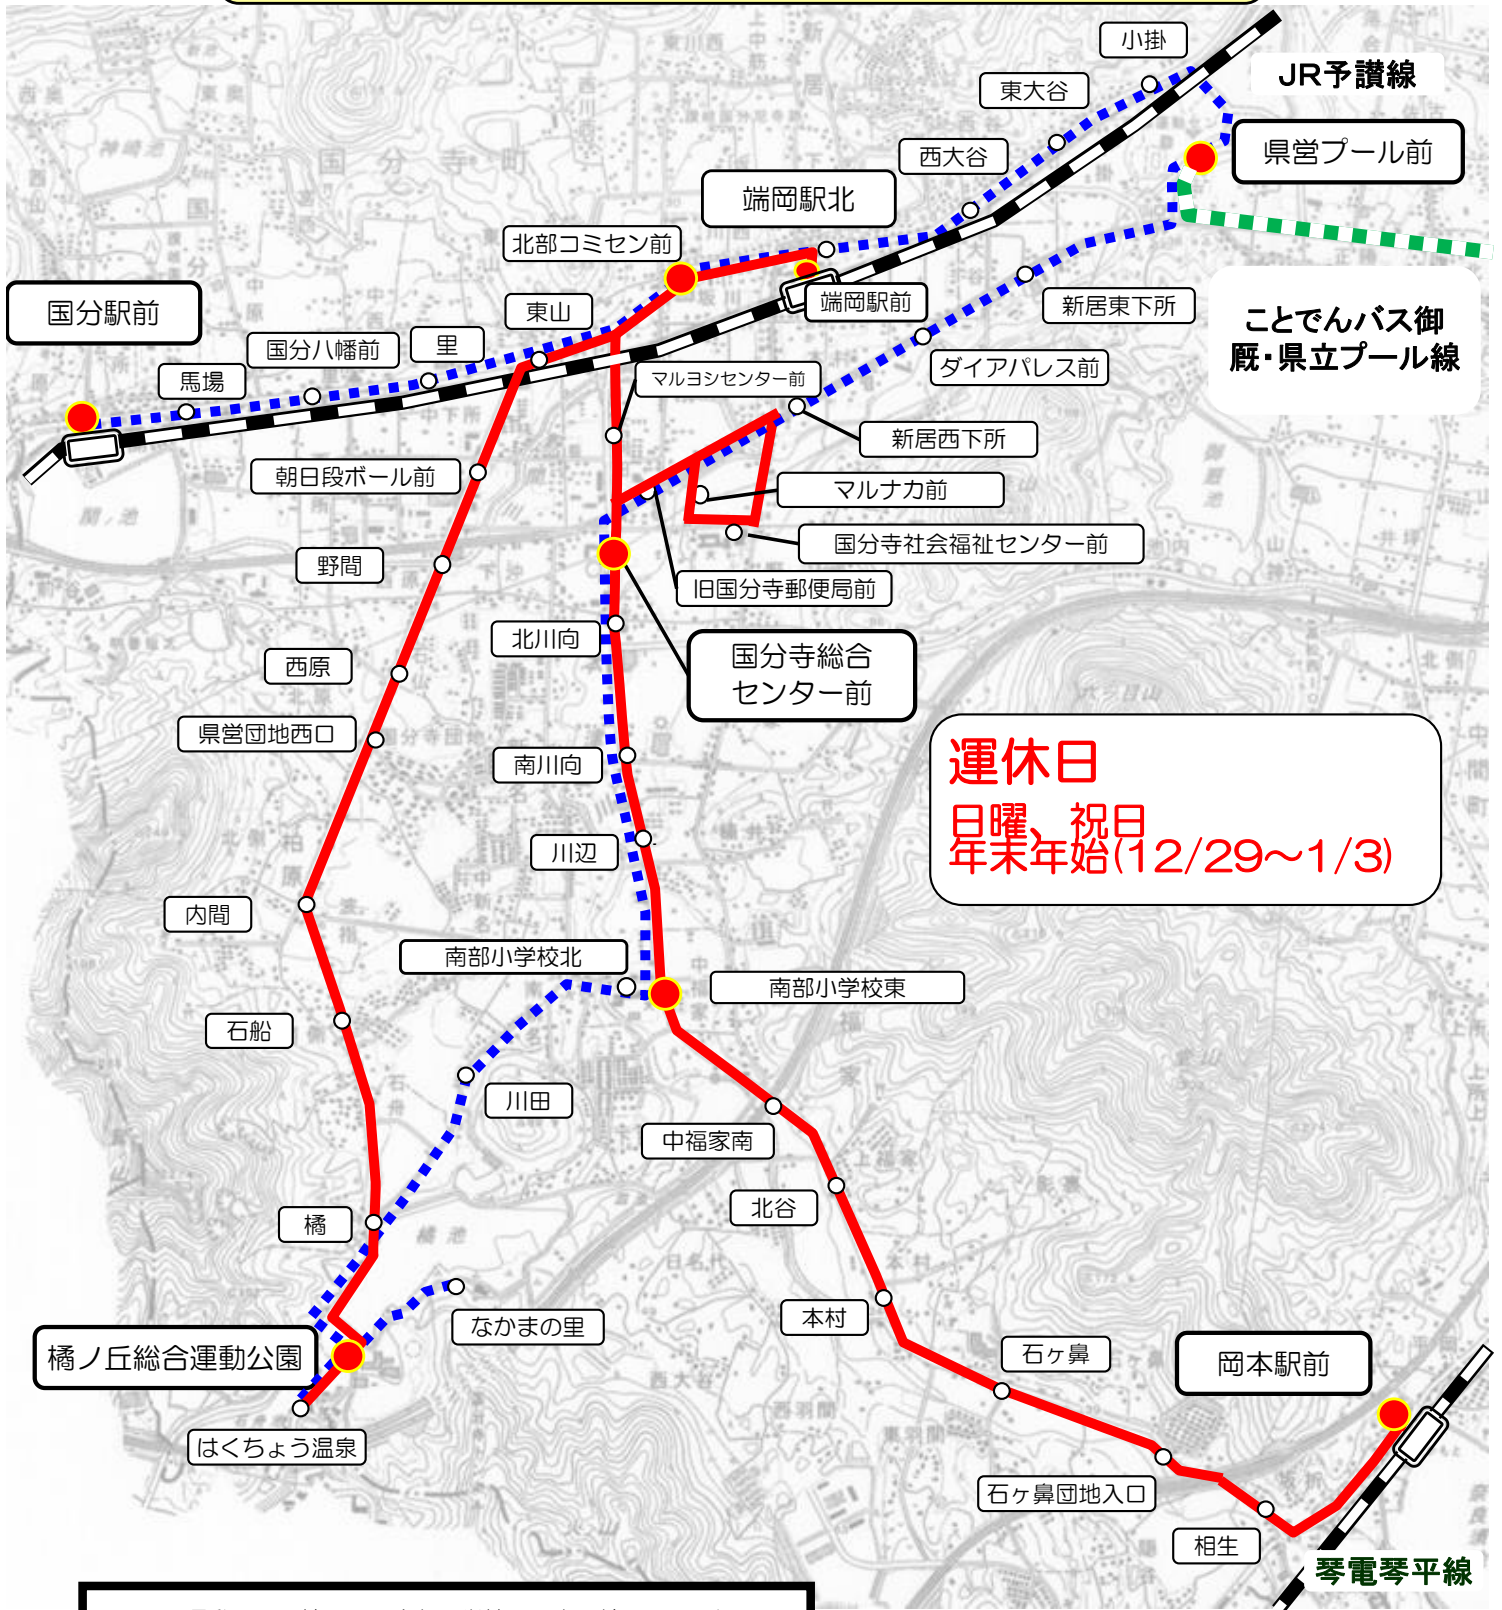

# 国分寺町コミュニティバス路線図

**運休日**  
 日曜、祝日  
 年末年始(12/29~1/3)

— 運動公園—一端岡駅—南部小学校—岡本駅前 19便  
 ..... 国分駅前—一端岡駅—運動公園線 4便

○大人(中学生以上)：200円 小児※及び障害者：100円  
 ※1歳以上6歳未満の幼児は、同伴の大人1人につき1人無料。1歳未満の乳児は無料。  
 ○回数乗車券：額面200円券12枚綴り2,000円。額面100円券15枚綴り1,000円  
 ○定期乗車券(小児及び障害者用)：1ヶ月3,300円 3ヶ月9,400円  
 ○定期乗車券(大人用)：1ヶ月6,600円 3ヶ月18,800円  
 ○お問合せ マルイ観光バス株式会社：834-2024