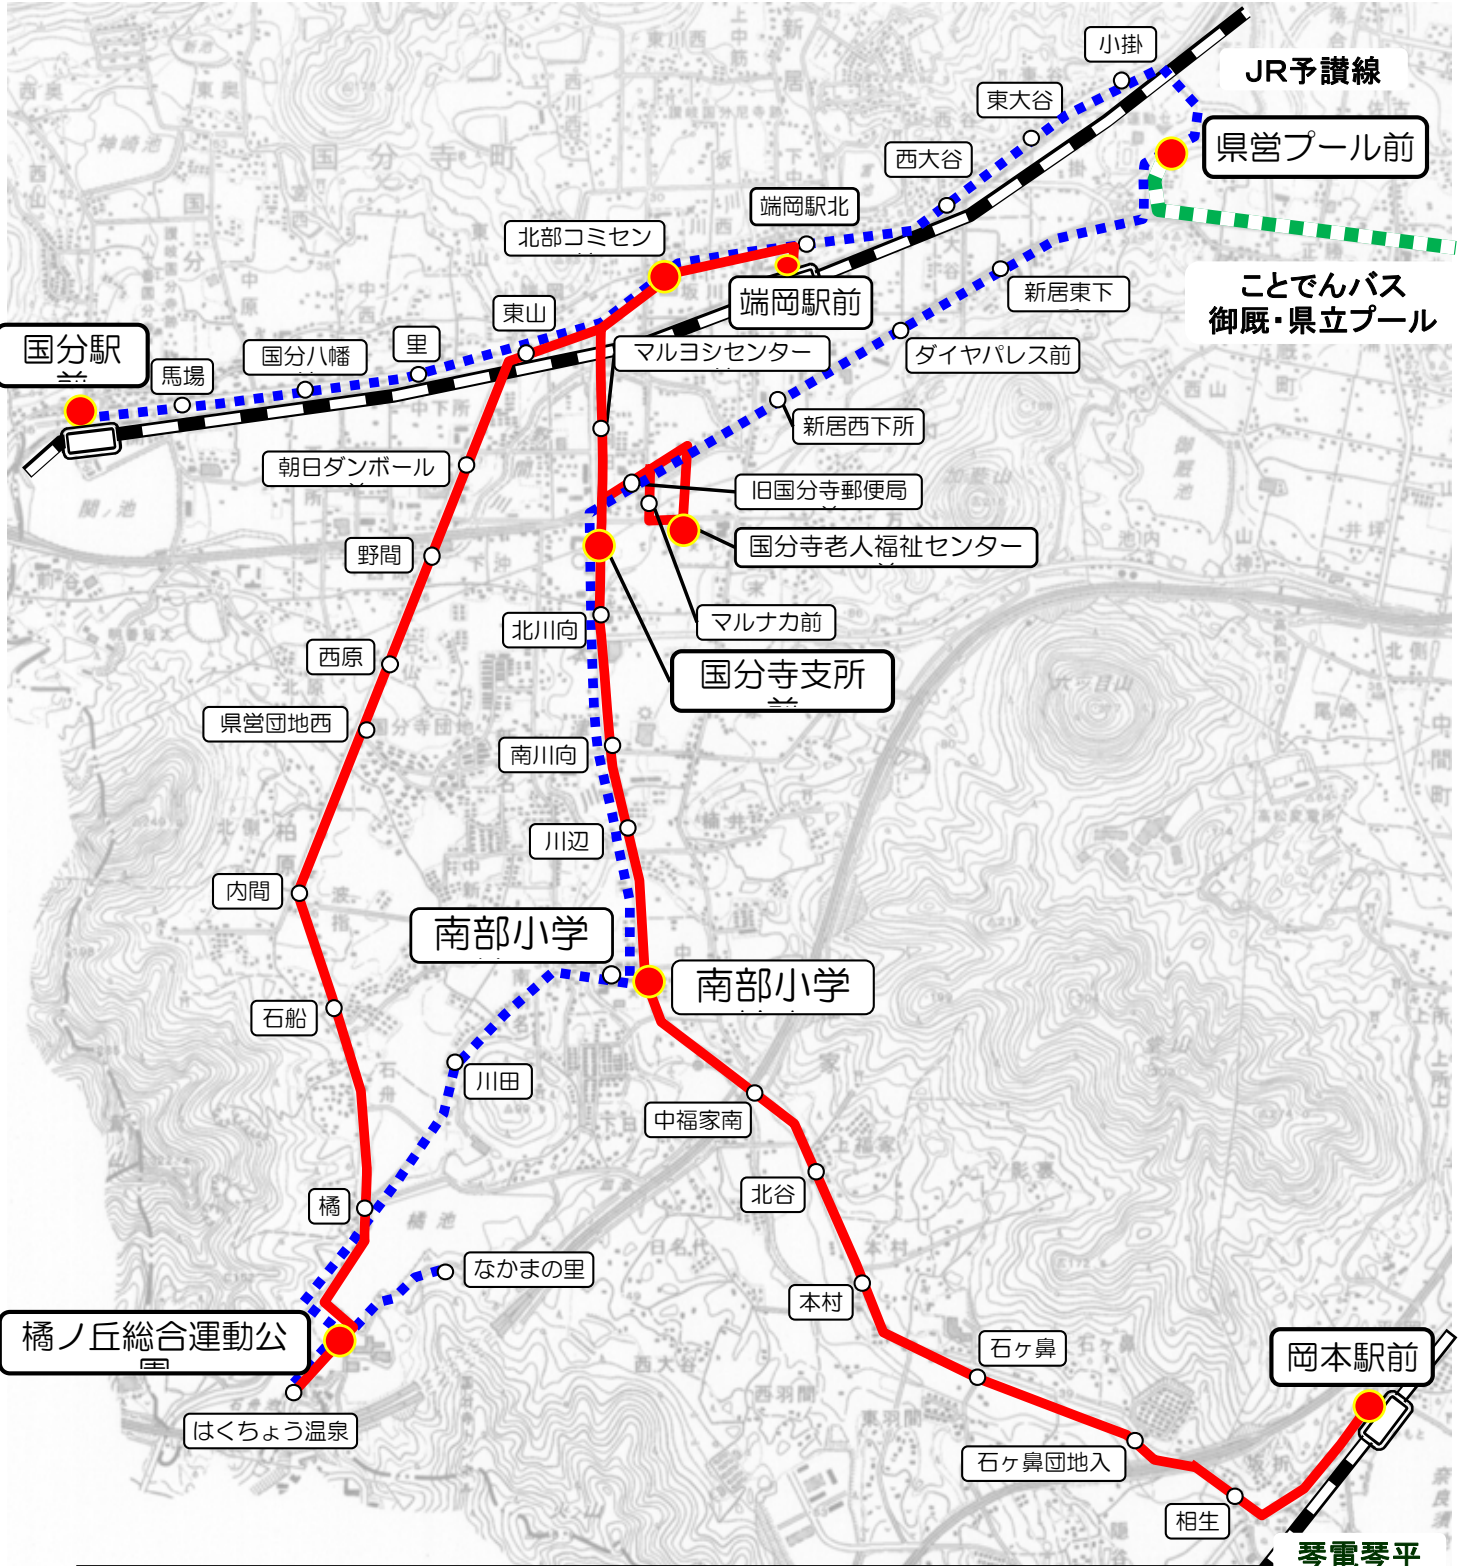

国分寺町コミュニティバス路線図

— 運動公園—端岡駅—南部小学校—岡本駅線 19便
⋯ 国分駅—端岡駅—運動公園線 4便

運休日 日曜、祝祭日
 年末年始(12/29~1/3)

○大人(中学生以上)：200円 小児※及び障害者：100円
 ※1歳以上6歳未満の幼児は、同伴の大人1人につき1人無料。1歳未満の乳児は無料。

○回数乗車券：額面200円券12枚綴り2,000円。額面100円券15枚綴り1,000円

○通学定期乗車券：1ヶ月3,300円 3ヶ月9,400円
 ○通勤定期乗車券：1ヶ月6,600円 3ヶ月18,800円
 ○お問合せ マルイ観光バス株式会社：834-2024